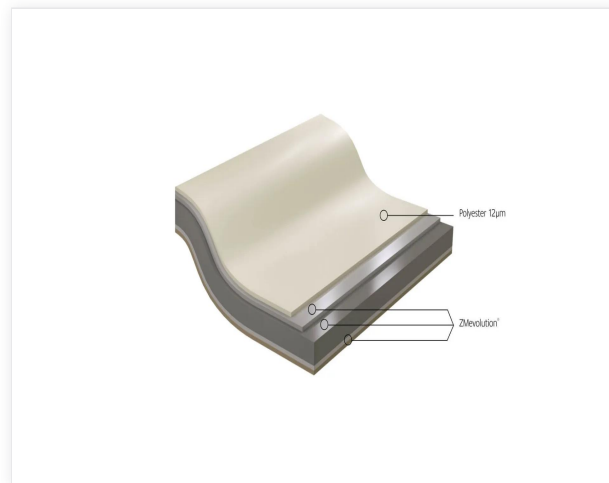

Interieur - 12

Interieur, förmålad galvaniserad stål med ett härdande polyesterfärgsystem på 12µm tjocklek, polymeriserat vid hög temperatur, för inomhusbruk i byggnader. Interieur kan användas i icke-aggressiva miljöer.

Contact us →

Egenskaper

Begär information →

Dokument

Begär information →