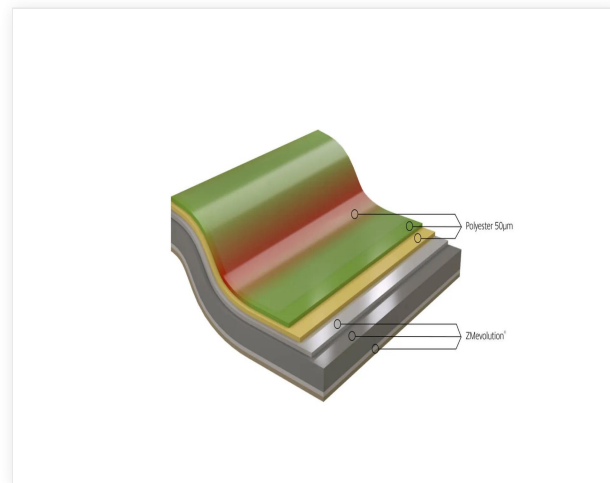

# Irysa - 50

**Irysa®**, förmålat galvaniserat stål med ett härdande polyesterfärgsystem på 50µm tjocklek, polymeriserat vid hög temperatur. Ett unikt och originellt effekt, denna serie har iriserande aspekter som ger spektakulära estetiska effekter. Med Irysa® skapar ditt öga färg!

- Irysa® kan användas i mycket soliga och marina miljöer som Karibien, dock ej vid strandlinjen
- Utmärkt korrosions- och UV-motstånd tack vare ett högpresterande färgsystem

Contact us