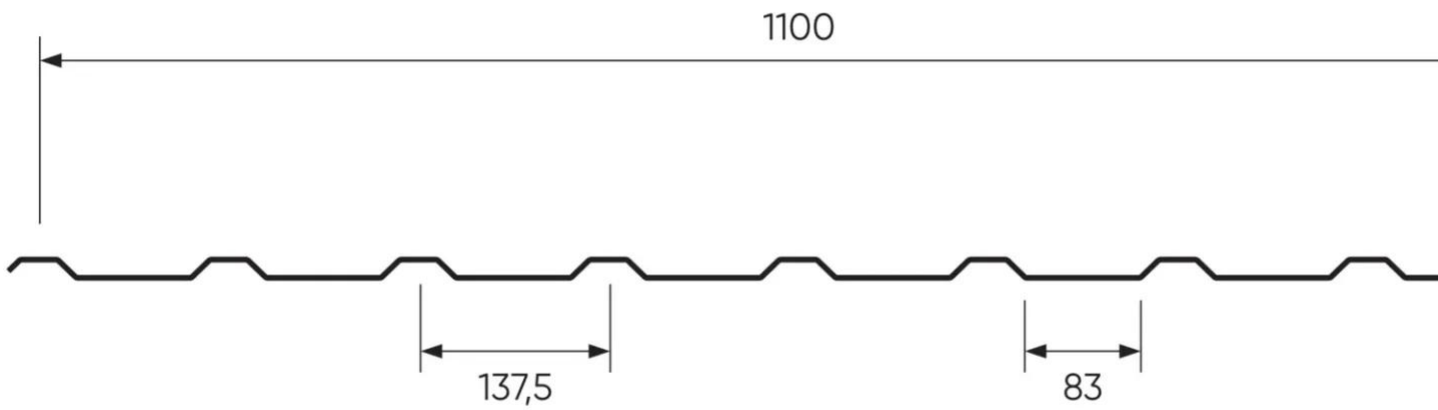

Egenskaper

Tillbehör

[Begär information](#)

Relaterade produkter

[Begär information](#)

Tekniska dokument

[Begär information](#)

Teknisk och kommersiell dokumentation

[Begär information](#)