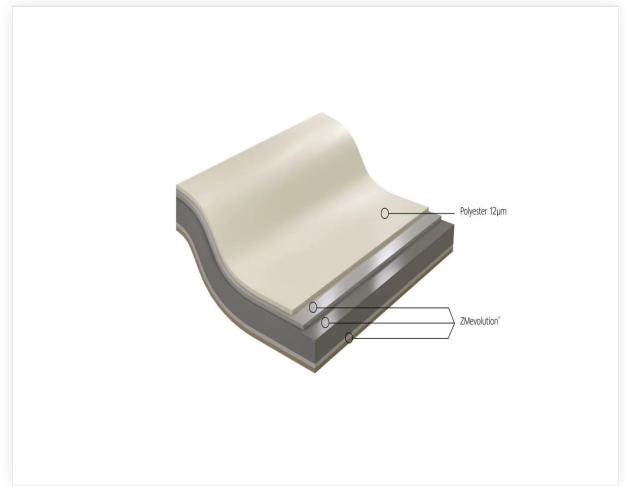

Interieur - 12

Interieur, forhåndsmalt galvanisert stål med et herdbart polyesterbelegg på 12µm tykkelse, polymerisert ved høy temperatur, for innendørs bruk i bygninger. Interieur kan brukes i ikke-aggressive miljøer.

Contact us →

Egenskaper

Be om informasjon →

Dokumenter

Be om informasjon →