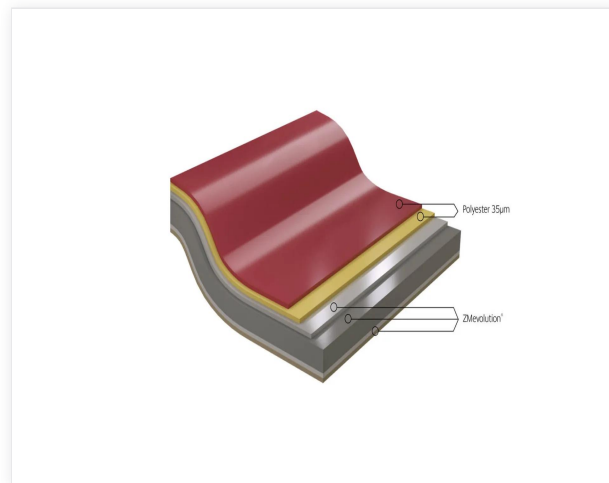

Hairultra - 35

Hairultra®, forhåndsmalt galvanisert stål med et hardbart polyesterbelegg i to lag på 35µm tykkelse, polymerisert ved høy temperatur. En moderne serie med over 40 farger for tak og fasader, inkludert et bredt utvalg av metalliske farger. Hairultra® 35 kan brukes i svært solrike og maritime miljøer som Karibien, men ikke ved strandlinjen.

- I mer enn 15 år har Hairultra® bevist sin ytelse i Vestindia, hvor klimaforholdene og UV-strålingen er veldig sterke. Hairultra® kan brukes i lett korrosive atmosfærer, mer enn 1 km fra havet, og i innendørs miljøer med høy luftfuktighet og en ikke-aggressiv atmosfære
- For mer krevende miljøer anbefales Hairexcel® eller Sinéa® belegg, se vår materialguide