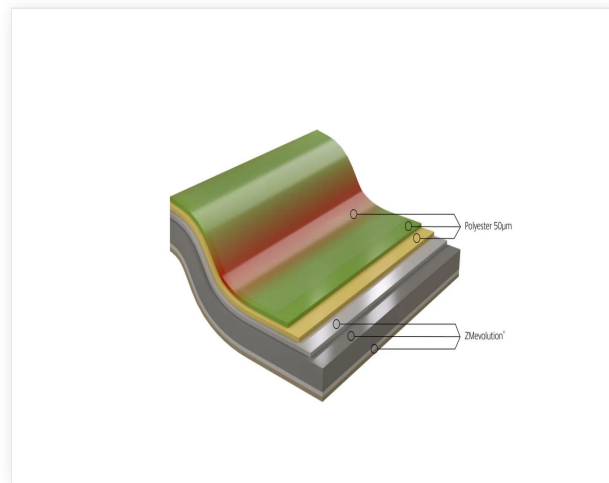

Irysa - 50

Irysa®, forhåndsmalt galvanisert stål med et herdbart polyesterbelegg på 50µm tykkelse, polymerisert ved høy temperatur. Unik og original effekt, denne serien har iriserende egenskaper som gir spektakulære estetiske effekter. Med Irysa® skaper øyet ditt farger!

- Irysa® kan brukes i svært solrike og maritime miljøer som Karibien, men ikke ved strandlinjen
- Utmerket motstand mot korrosjon og UV-stråling takket være et høydurabelt malingsystem

Contact us →

Egenskaper