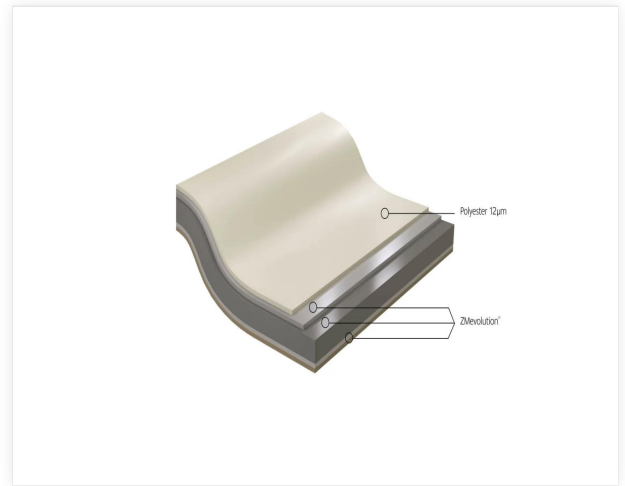

Interieur - 12

Interieur, forbehandlet galvaniseret stål med et hærdende polyesterbelegg på 12µm tykkelse, polymeriseret ved høj temperatur, til indendørs brug i bygninger. Interieur kan bruges i ikke-aggressive miljøer.

Contact us →

Egenskaber

Anmod om oplysninger →

Dokumenter

Anmod om oplysninger →