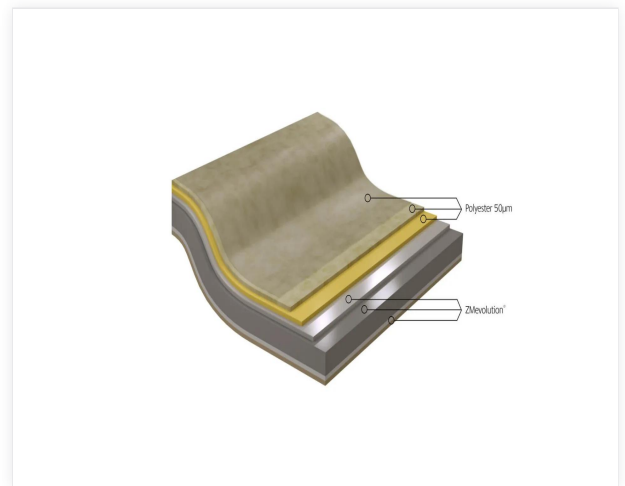

Edyxo - 50

Edyxo®, forbehandlet galvaniseret stål med et hærdende polyesterflerlagspaint på 50µm, polymeriseret ved høj temperatur. Denne belægning har mønstre som træ, patina eller den galvaniserede prægning fra tidligere tider. Edyxo® kan bruges i meget solrige og maritime miljøer, som i Caribien, dog ikke ved strandkanten.

- Denne belægning har alle kendetegnene for moderne og kreativ arkitektur
- Udover de originale æstetiske effekter er Edyxo® udviklet til at sikre holdbarheden af din facade
- Fremragende modstandsdygtighed mod ultraviolet stråling, selv i Vestindien
- Fremragende korrosionsbeskyttelse takket være et holdbart malingsystem forstærket med et beskyttende laklag