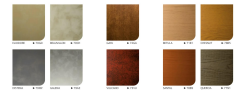

Edyxo - 50

Edyxo®, forbehandlet galvaniseret stål med et hærdende polyesterflerlagspaint på 50µm, polymeriseret ved høj temperatur. Denne belægning har mønstre som træ, patina eller den galvaniserede prægning fra tidligere tider. Edyxo® kan bruges i meget solrige og maritime miljøer, som i Caribien, dog ikke ved strandkanten.

- Denne belægning har alle kendetegnene for moderne og kreativ arkitektur
- Udover de originale æstetiske effekter er Edyxo® udviklet til at sikre holdbarheden af din facade
- Fremragende modstandsdygtighed mod ultraviolet stråling, selv i Vestindien
- Fremragende korrosionsbeskyttelse takket være et holdbart malingsystem forstærket med et beskyttende laklag